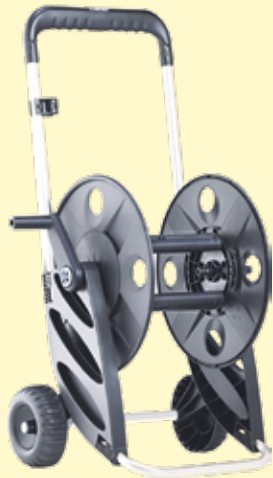

CARRO PORTAMANGUERA SILVER AL

36,95 €

Bastidor aluminio. Para 60 m de manguera 1/2" ó 50 m de manguera 5/8". Cod:88.0725

CARRO PORTAMANGUERA AG306

56,95 €

Acero zincado. Soporte especial para la regulación del mango en altura. Manivela de acero recubierta de resina. Capacidad: 50 m. manguera 1/2". Cod:88.1071