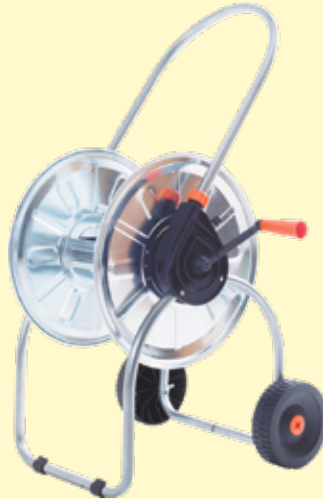

SOPORTE MANGUERA PLASTIFICADO 03310

22,95 €

Acero plastificado. Para manguera de 25 m. 3/4" o 50 m. 1/2". Cod:88.1245

SOPORTE MURAL INOX

44,95 €

460 mm x 150 mm x 260 mm. Acero inoxidable 18/8 electropulido. 25m x 3/4" Cod:88.1246

CARRO PORTAMANGUERA SILVER AL

36,95 €

Bastidor aluminio. Para 60 m de manguera 1/2" ó 50 m de manguera 5/8". Cod:88.0725

CARRO PORTAMANGUERA AG306

56,95 €

Acero zincado. Soporte especial para la regulación del mango en altura. Manivela de acero recubierta de resina. Capacidad: 50 m. manguera 1/2". Cod:88.1071