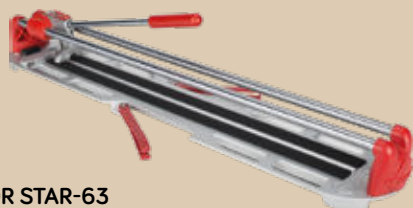

CORTADOR STAR-63

114,90 €

Longitud corte: 63 cm. Corte diagonal: 45x45 cm.
Altura corte: 5-12 mm. Cod:79.0628