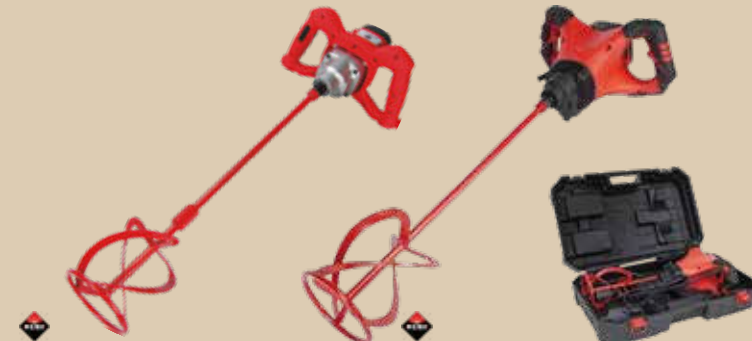

MEZCLADOR RUBIMIX-07

159,65 €

1200 W. Incluye: varilla M-120-R, juego de llaves y juego de carbones de repuesto. Cod:79.0674

MEZCLADOR RUBIMIX-09 SUPERTORQUE CON MALETÍN

210,50 €

1800W. Dos velocidades. Para cabezales de mezclado de hasta 160 mm. Incluye: cabezal de 140 mm y maletín. Cod:79.0679

CEVIK

MEZCLADOR CE-M1202PRO

94,30 €

1200 W. Regulación electrónica. Conexión: M14. Volumen mezcla máximo: 40 l. Incluye: varilla de 120 mm. Cod:79.0541

MEZCLADOR CE-M1600PRO

120,95 €

1600 W. Regulación electrónica. Conexión: M14. Incluye: varilla de 140 mm. Cod:79.0542

MEZCLADOR CE-M1800PRO

127,00 €

1800 W. Regulación electrónica. Conexión: M14. Incluye: varilla de 140 mm. Cod:79.0543