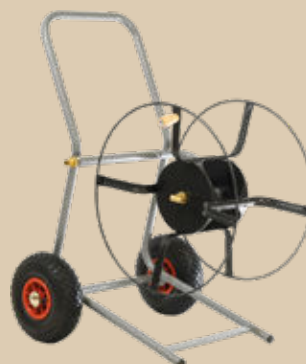

claber

PROGRAMADOR LÓGICA CLÁSICO

35,95 €

15 programas prefijados. 0,1-12 bar.
Cod:78.1011

Garza
CONTROL RIEGO INTELIGENTE
69,95 €
Controlador de riego inteligente con enchufe inteligente adicional. Permite la programación horaria de ciclos de riego, así como su control en función de las condiciones climatológicas.
Cod:78.0619

claber

CARRO PORTAMANGUERA SILVER AL

36,95 €

Bastidor aluminio. Para 60 m de manguera 1/2" ó 50 m de manguera 5/8".
Cod:78.1001

aqua.com

CARRO PORTAMANGUERA TECHNO120

203,95 €

Tubo de acero de Ø25mm y pintado con esmalte Martelé. Ruedas neumáticas todoterreno. Para 120 m de manguera. Cod:78.0464