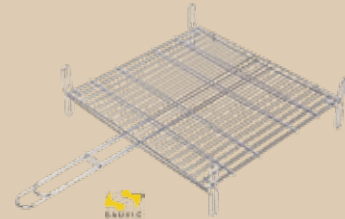

AYERBE

**GENERADOR KIOTSU ENERGEN
EN3000**

450,00 €

Motor KIOTSU KT-170. 2800 W. 1,1 l/h (75%). 15 l. 45 kg. Arranque manual. Cod:78.0154

AYERBE

**GENERADOR 3800 H-MN HONDA
GP-160**

699,95 €

5,5 Hp. 162 CC. 3000 W. 3,8 Kva. Cod:78.0152

BALBUJA
BARBACOA INOX 720-B
499,95 €
 1120x1250x430 mm. Con mesas laterales y ruedas. Cod:78.0670

FERRABOLA
BARBACOA COMUNITA
109,95 €
 Parrilla de cocción de acero cromado regulable. Espesor plancha acero: 0,7-1,5 mm. 60x40 cm. Cod:78.0755