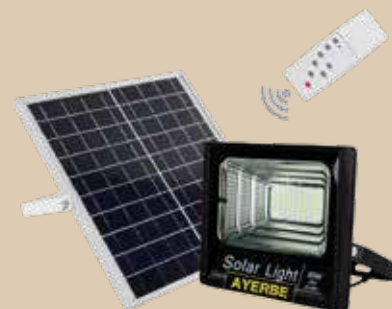

EXTENSIBLE 774607

59,95 €

Cable: H05VV-F 3G1,5. 25 m. Cod:78.0664

PROYECTOR LED SOLAR 40W

64,95 €

1920 lúmenes. Panel solar: 340x290x20 mm. Tiempo carga: 4-6 h. Duración: 12-14 h. IP67. Incluye: mando a distancia. Cod:78.0161