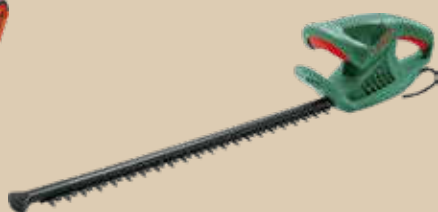

ASPIRADOR SOPLADOR TRITURADOR BEBLV290-QS

99,95 €

2900 W. Aspiración: 15 m3/min. Soplado: 390 km/h. Triturado: 12:1. 55 litros. 4,4 kg. Cod:78.0968

SIERRA SABLE BES301-QS

69,95 €

750 W. 2800 cpm. Carrera: 20 mm. Incluye: 2 hojas sierra (madera y metal) y soporte extraíble para podar ramas. Cod:78.0982

SIERRA SABLE TE-AP 950E

99,95 €

950 W. Ancho corte: Ø28 mm. Cod:78.0297

¡BATERÍA!

TIJERA ISIO

99,95 €

3,6 V. 1,5 Ah. Duración batería: 50 minutos. Incluye: cargador, cuchilla de cizalla para argustos de 12 cm y cuchilla de corte para césped de 8 cm. Cod:78.0916

CLICKFER

E
CORTASETOS GH-EH 4245

59,95 €

420 W. Ancho corte: 51 cm. Espacio dientes: 16 mm. 2,5 kg. Cod:78.0295

BOSCH
CORTASETOS EASYHEDGE CUT 45

89,95 €

420 W. Ancho corte: 45 cm. Espacio dientes: 16 mm. 2,60 kg. Cod:78.0911